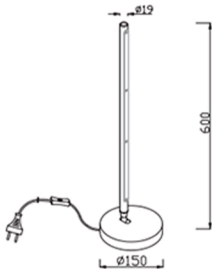

- 1. Арматура
- 2. База
- 3. Выключатель

Product coding: LARGO LG9W