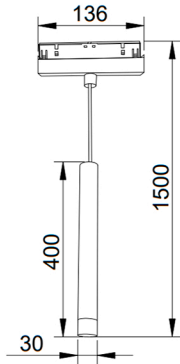

Инструкция по сборке:

Габаритные размеры:

Наименование товара: CLT 0.33 019 8W 4000K