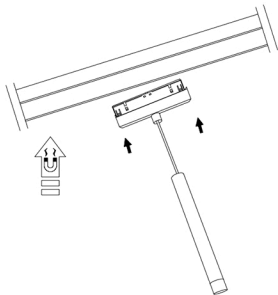

Инструкция по сборке:

Габаритные размеры:

Наименование товара: CLT 0.33 019 8W 4000K